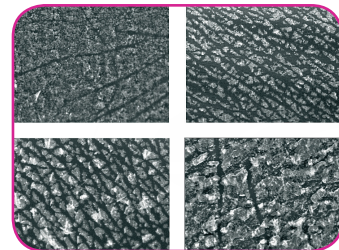

Schneller Haut-Check mit Spezialfolien

Sebifix® F 16

Fettaufnahme-Folie

- Spezialfolie für schnelle Fettaufnahme von der Hautoberfläche
- Zeigt Aktivität der Talgdrüsen an

Dermacheck Home Test Kit

Technische Daten:
Sebifix® F 16 Maße: 1,7 x 1,7 cm
Corneofix® F 16 Maße: 2 x 2 cm
Sebumpad SP 49 Ø: 1,4 cm, Höhe: 1 cm
Alle Folien sind auf Unbedenklichkeit auf der Haut getestet.

Technische Änderungen vorbehalten.

Sebum & Hautabschuppung

Corneofix® F 20

Sammelfolie für Haut-Abschuppungen

- Durchsichtige selbstklebende Spezialfolie
- Nimmt Corneozyten (trockene Hautschuppen) von der obersten Hautschicht auf
- Exakte Visualisierung von Hauttrockenheit und Hautschäden

Weitere Eigenschaften von Corneofix® F 20 und Sebifix® F 16

- Schnelle und einfache Durchführung des Tests
- Die Resultate werden visuell durch Vergleich mit einem Auswertechart oder mit der Hautkamera Visioscope® in der CSI-Software durch Bildverarbeitung ermittelt.
- Ideales Werbeinstrument für alle Arten von Gesichts- und Körperpflegeprodukten
- Hervorragend geeignet für den Direktversand oder Tests zuhause. Die Auswertung erfolgt mit speziellen Charts oder über das Internet.
- Attraktives Werbematerial, das in Produktanzeigen in Magazinen und Zeitungen eingehftet werden kann.

Die Anwendung von Corneofix® mit dem Visioscope® PC35 ermöglicht eine beeindruckende Darstellung der Hautabschuppungen.

Technische Daten:
Sebifix® F 16 Maße: 1,7 x 1,7 cm
Corneofix® F 16 Maße: 2 x 2 cm
Sebumpad SP 49 Ø: 1,4 cm, Höhe: 1 cm
Alle Folien sind auf Unbedenklichkeit auf der Haut getestet.