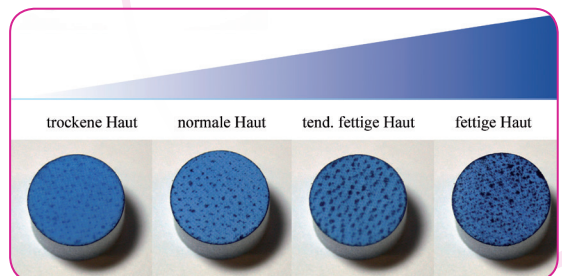

Corneofix®
Sebifix®

www.courage-khazaka.de

electronic Köln, Germany

Schneller Haut-Check mit Spezialfolien

Nutzung von Sebifix® & Corneofix® mit der Visioscope® Kamera

Die Produktion des Hautfettes kann live mit dem Visioscope® PC 35 unter Zuhilfenahme der Sebifix®-Folie veranschaulicht werden.

Die Anwendung von Corneofix® mit dem Visioscope® PC35 ermöglicht eine beeindruckende Darstellung der Hautabschuppungen.

Technische Daten:
Sebifix® F 16 Maße: 1,7 x 1,7 cm
Corneofix® F 16 Maße: 2 x 2 cm
Sebumpad SP 49 Ø: 1,4 cm, Höhe: 1 cm
Alle Folien sind auf Unbedenklichkeit auf der Haut getestet.

Technische Änderungen vorbehalten.

Sebum & Hautabschuppung

Sebumpad® P 49

Sammelpad für Hautfett

- Spezialpad, mit dem das Hautfett sehr schnell aufgenommen werden kann
- Zeigt die Aktivität der Talgdrüsen an
- Ideales Werbemittel, um Hautfett reduzierende Produkte anzubieten